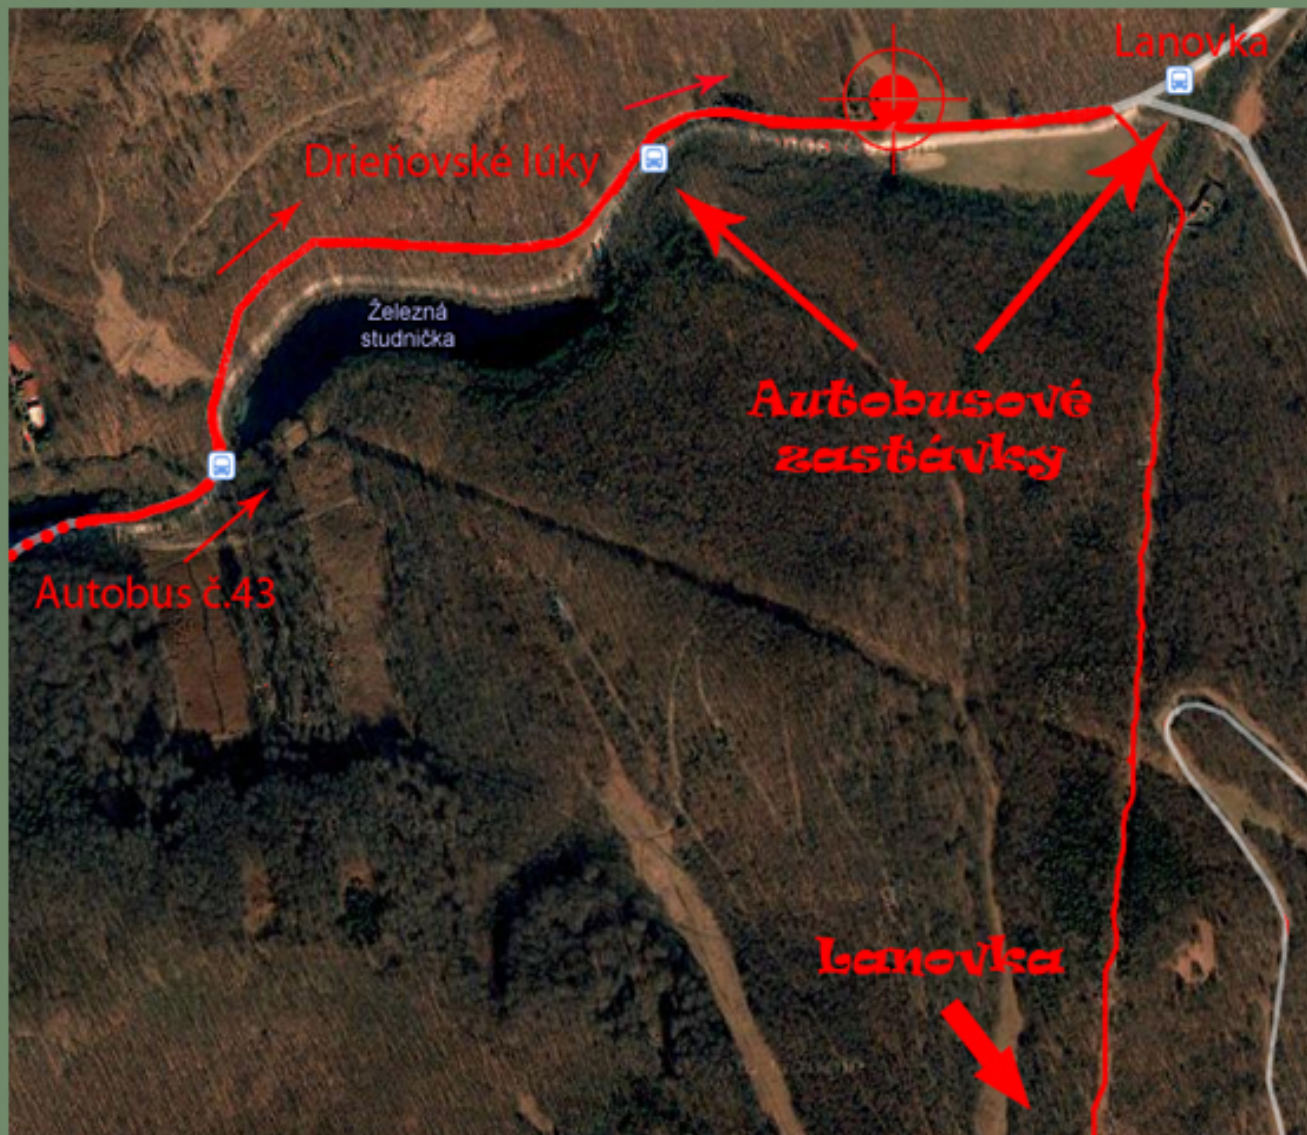

... Menšia navigácia na miesto,
diania letnej katedrovice
a dodatočné časové údaje ...

...Predbežný začiatok
katedrovice 13:00....

... Prvý futbalový výkop
14:00 - 15:00 ...

...Vzdialenejšia
ukážka
miesta diania ...

... Prístup možný,
autom  príp. mhd č.43
zo zastávky Patrónka , alebo
lanovkou z Kamzíka ...

... Detailnejšia ukážka miesta diania katedrovice ...

...Zmena miesta možná v prípade obsadenia ...

... V prípade nepriaznivého počasia postup zostáva nezmenený !!

... Cestovný poriadok pre
prepravu autobusom a trolejbusom
na Železnú studničku...
Lanovka v piatok premáva od
10:00 - 18:00 ...

autobus	
43	
www.iMHD.sk	
čas, pásmo, poznámka, zastávka	
» 1	Patrónka
1 1	Vojenská nemocnica
3 2•	Klepáč
4 2•	Deviaty mlyn
5 2	Železná studnička
6 2•	Bukva
6 2•	Drieňovské lúky
7 2•	Lanovka
8 2•	Kameňolom
9 2	Lesopark

pondelok - piatok	
hod.	minúta
05	10 40
06	10 40
07	10 40
08	40
09	40
10	40
11	40
12	40
13	40
14	10 40
15	10 40
16	10 40
17	40

trolejbus	
212	
www.iMHD.sk	
čas, pásmo, poznámka, zastávka	
» 1	Kollárovo nám.
2 1	Hodžovo nám.
4 1	SAV
6 1	Sokolská
8 1•	Stromová
9 1	Siemens
10 1	Magurská
11 1	Nemocnica Kramáre
12 1	Pri Suchom mlyne
13 1	Patrónka
14 1	Vojenská nemocnica