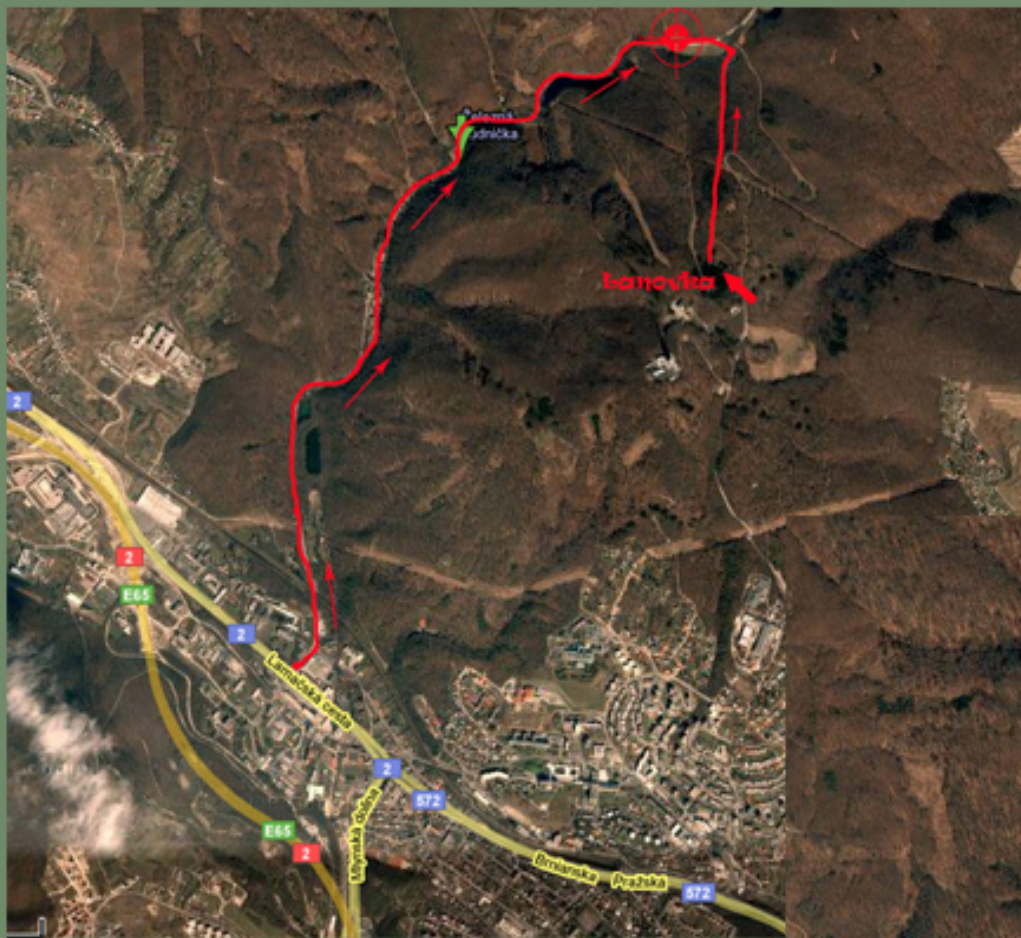

... Menšia navigácia na miesto,
diania letnej katedrovice
a dodatočné časové údaje ...

...Predbežný začiatok
katedrovice 13:00....

... Prvý futbalový výkop
14:00 - 15:00 ...

...Vzdialenejšia
ukážka
miesta diania ...

... Prístup možný,
autom  príp. mhd č.43
zo zastávky Patrónka , alebo
lanovkou z Kamzíka ...

... Detailnejšia ukážka miesta diania katedrovice ...

...Zmena miesta možná v prípade obsadenia ...

... V prípade nepriaznivého počasia postup zostáva nezmenený !!

... Cestovný poriadok pre
prepravu autobusom a trolejbusom
na Železnú studničku...
Lanovka v piatok premáva od
10:00 - 18:00 ...

autobus	
43	
www.iMHD.sk	
čas, pásmo, poznámka, zastávka	
» 1	Patrónka
1 1	Vojenská nemocnica
3 2•	Klepáč
4 2•	Deviaty mlyn
5 2	Železná studnička
6 2•	Bukva
6 2•	Drieňovské lúky
7 2•	Lanovka
8 2•	Kameňolom
9 2	Lesopark

pondelok - piatok	
hod.	minúta
05	10 40
06	10 40
07	10 40
08	40
09	40
10	40
11	40
12	40
13	40
14	10 40
15	10 40
16	10 40
17	40

trolejbus	
212	
www.iMHD.sk	
čas, pásmo, poznámka, zastávka	
» 1	Kollárovo nám.
2 1	Hodžovo nám.
4 1	SAV
6 1	Sokolská
8 1•	Stromová
9 1	Siemens
10 1	Magurská
11 1	Nemocnica Kramáre
12 1	Pri Suchom mlyne
13 1	Patrónka
14 1	Vojenská nemocnica